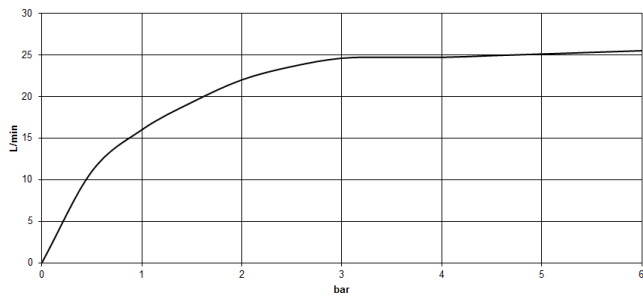

CL.1

13 612 705
mm [inches]

Diagramme de débit

**CL.1 Bec déverseur de bain sans inverseur pour montage sur gorge -
Champagne (Or 22cts)**

CL.1

13 612 705
Les pièces pour les
autres finitions
peuvent être
trouvées ici : Chrome